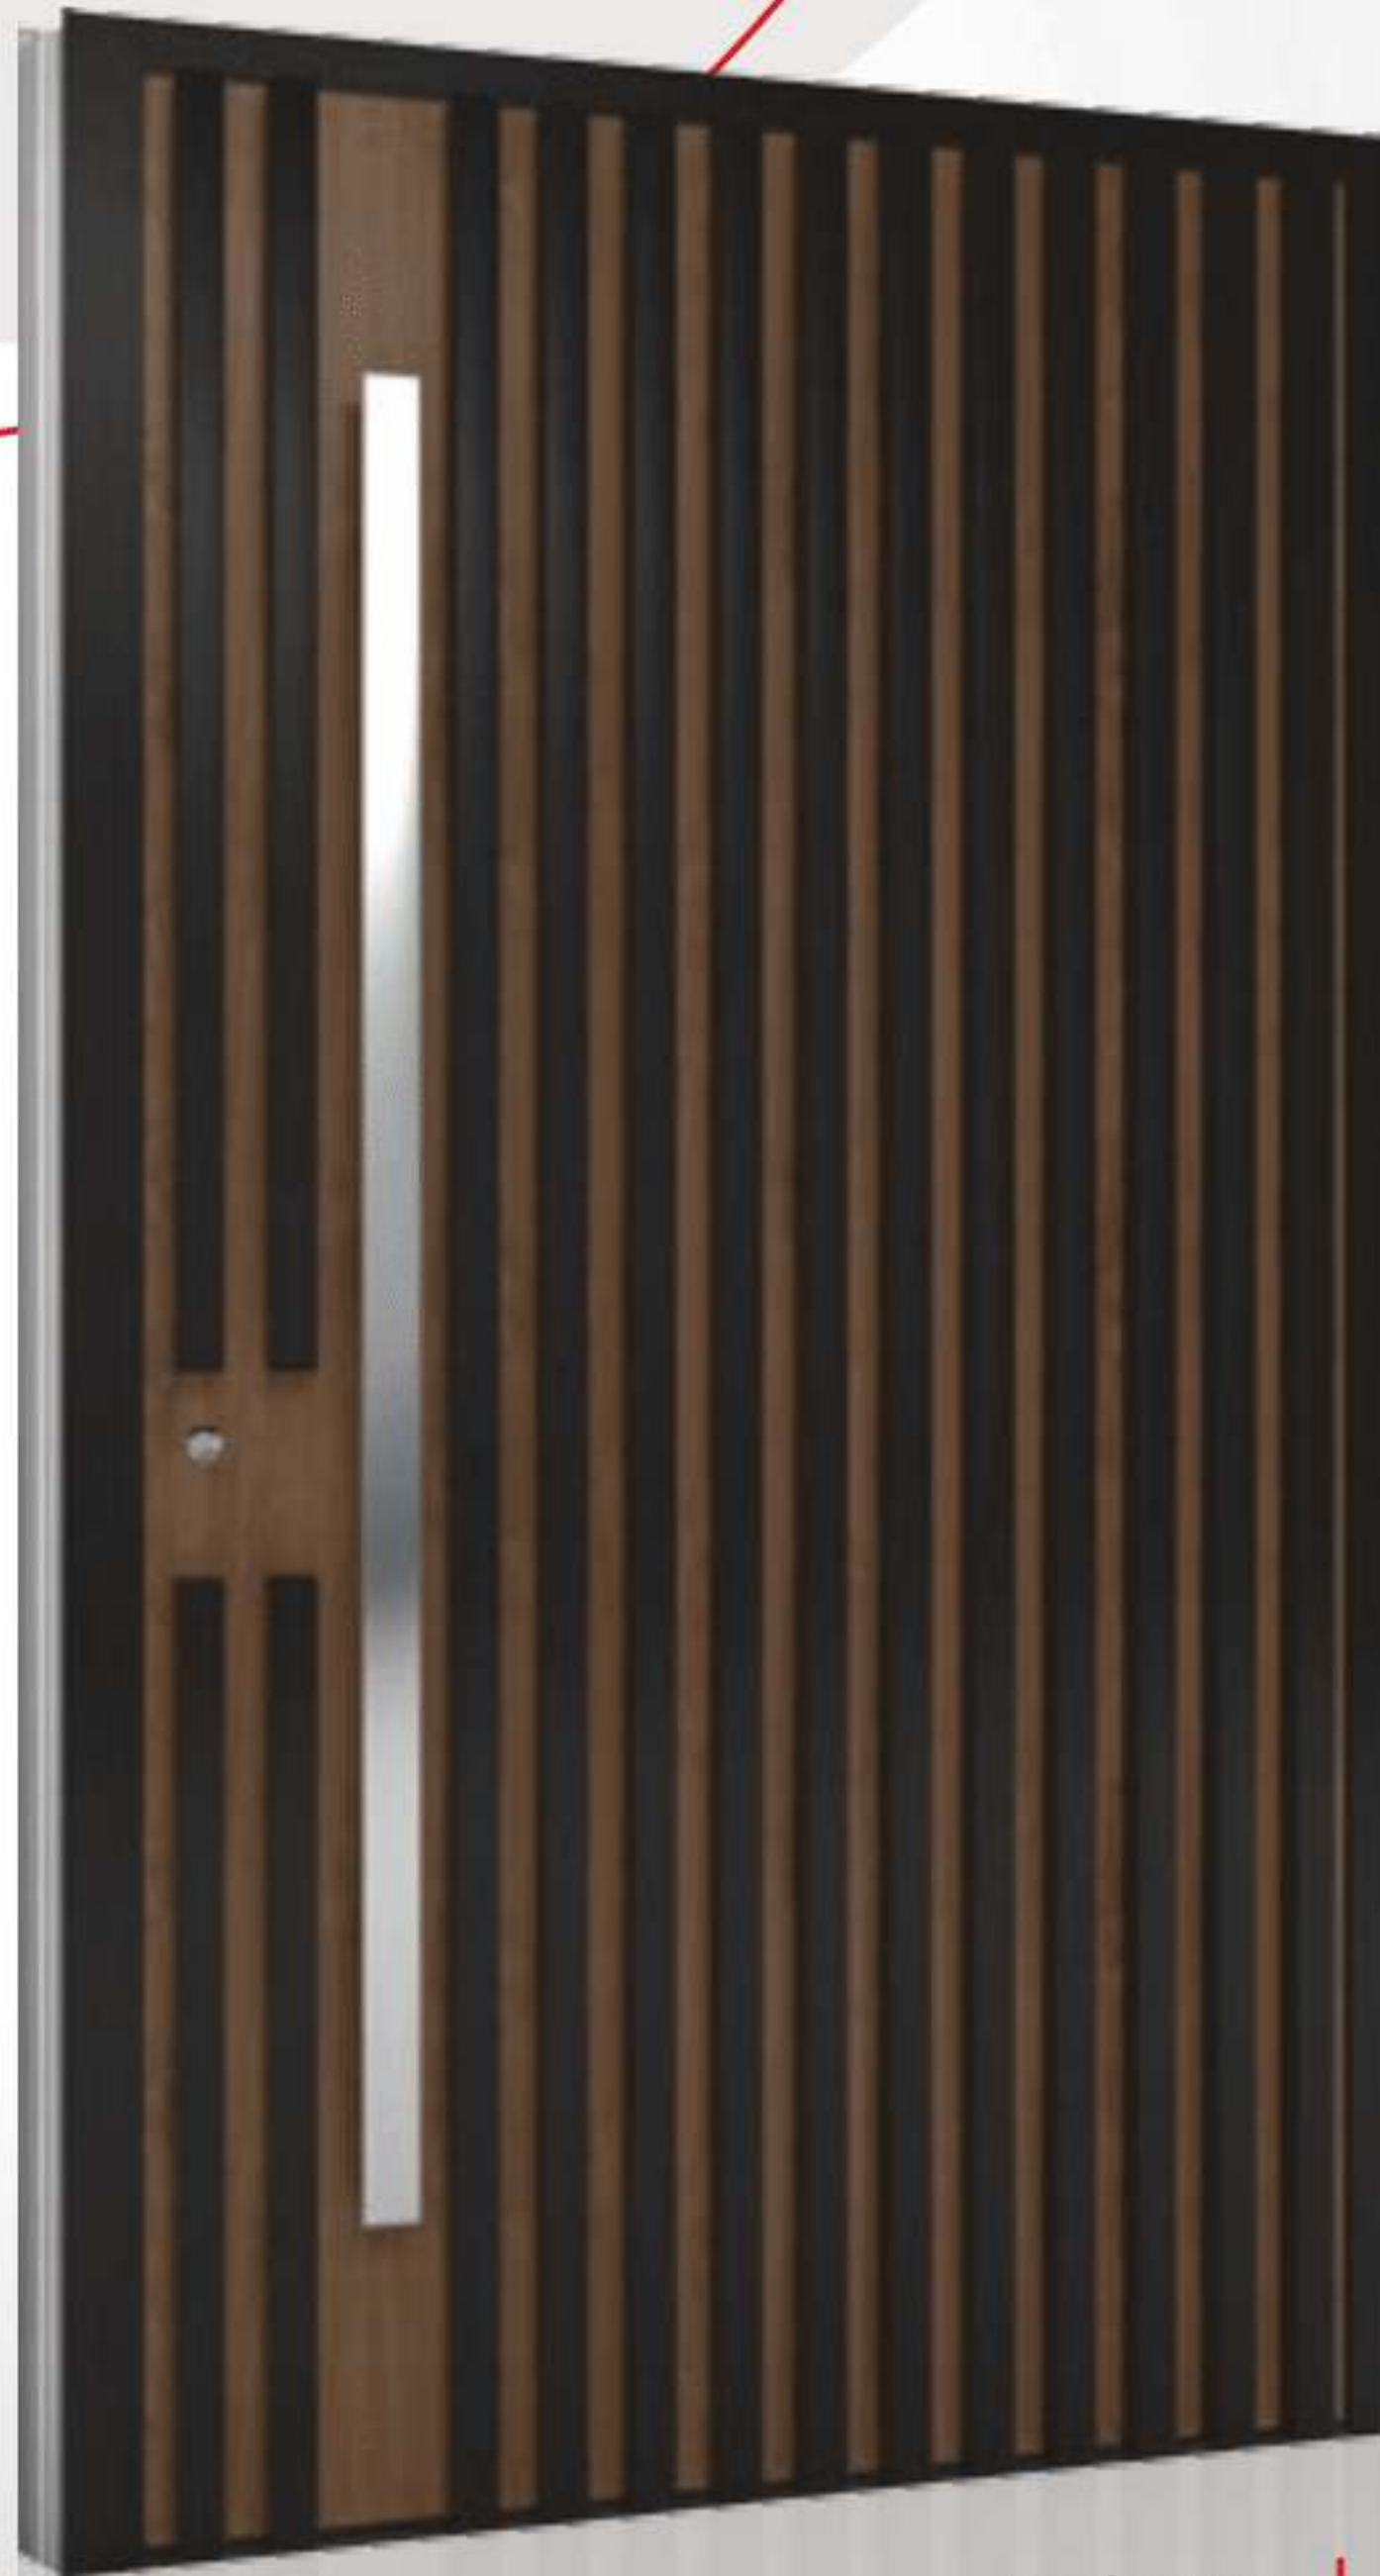

Side Panel
Seitenteil mit einer Fuellung
Tierce fixe avec un panneau
Fianco luce Fisso con Pannello
Πλαϊνό με πάνελ

Tube doors 40 X 40

Code **462**

Glass: No glass
Verglasung: Ohne
Vitrage: Sans vitrage
Vetro: Senza vetro
Τζάμι: Χωρίς τζάμι